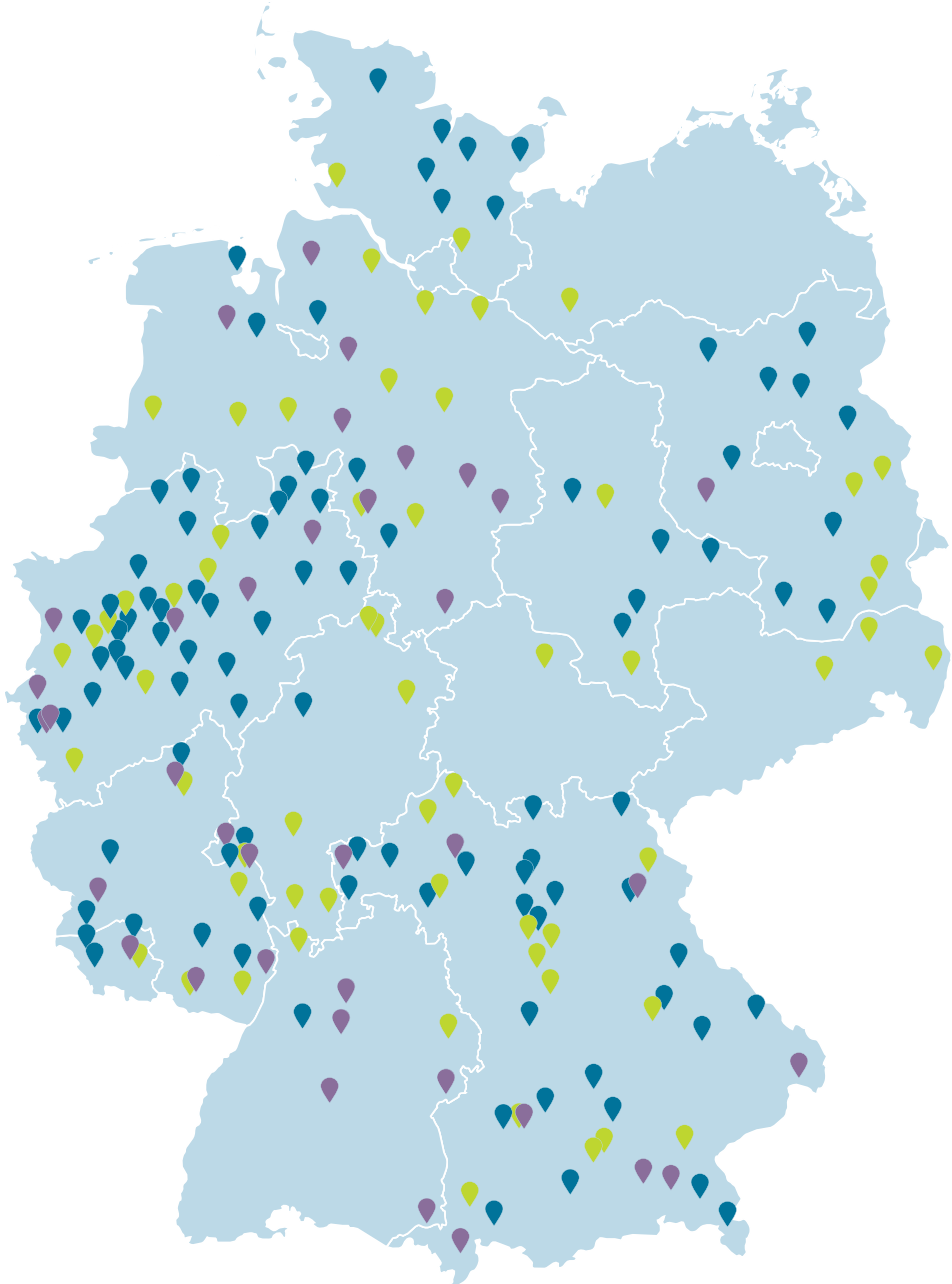

Landkarte der Transferinitiative

Teilnehmende Kommunen (insgesamt 195)

- Förderung „Bildungskommunen“ (60 Kommunen)
- Förderung „Ganztag in Bildungskommunen“ (36 Kommunen)
- Kooperationskommunen ohne laufende Förderung (99 Kommunen)

Baden-Württemberg

- Gemeinde Argenbühl
- Enzkreis
- Stadt Heidelberg
- Stadt Heilbronn
- Verwaltungsverband Langenau
- Stadt Ludwigsburg
- Ostalbkreis
- Stadt Rottenburg am Neckar

Bayern

- Landkreis Aichach-Friedberg
- Alb-Donau-Kreis
- Stadt Aschaffenburg
- Landkreis Aschaffenburg
- Stadt Augsburg
- Landkreis Augsburg
- Landkreis Bad Kissingen
- Stadt Bamberg
- Landkreis Bamberg
- Landkreis Berchtesgadener Land
- Stadt Coburg
- Landkreis Coburg
- Landkreis Ebersberg
- Stadt Erlangen
- Landkreis Erlangen-Höchstadt
- Landkreis Forchheim
- Landkreis Freising
- Stadt Fürth
- Landkreis Hof
- Stadt Kaufbeuren
- Landkreis Main-Spessart
- Landkreis Miltenberg
- Landkreis Mühldorf am Inn
- Stadt München
- Landkreis München
- Landkreis Neustadt a. d. Waldnaab
- Stadt Nürnberg
- Landkreis Oberallgäu
- Landkreis Ostallgäu
- Stadt Passau
- Landkreis Pfaffenhofen a. d. Ilm
- Landkreis Regen
- Stadt Regensburg
- Landkreis Regensburg
- Landkreis Rhön-Grabfeld
- Stadt Rosenheim
- Landkreis Rosenheim
- Landkreis Roth
- Stadt Schwabach
- Landkreis Schwandorf
- Landkreis Schweinfurt
- Stadt Schweinfurt
- Landkreis Starnberg
- Stadt Straubing

Landkreis Tirschenreuth

- Landkreis Traunstein
- Landkreis Weißenburg-Gunzenhausen
- Stadt Würzburg
- Landkreis Würzburg

Brandenburg

- Landkreis Barnim
- Stadt Cottbus
- Landkreis Dahme-Spreewald
- Landkreis Elbe-Elster
- Stadt Frankfurt Oder
- Landkreis Märkisch-Oderland
- Landkreis Oberhavel
- Landkrepreewald-Lausitz
- Landkreis Oder-Spree
- Landkreis Ostprignitz-Ruppin
- Landeshauptstadt Potsdam
- Landkreis Potsdam-Mittelmark
- Landkreis Spree-Neiße
- Landkreis Uckermark

Hessen

- Landkreis Bergstraße
- Stadt Frankfurt am Main
- Landkreis Hersfeld-Rotenburg
- Landkreis Kassel
- Stadt Kassel
- Landkreis Marburg-Biedenkopf
- Landkreis Odenwaldkreis
- Rheingau-Taunus-Kreis
- Stadt Wiesbaden

Mecklenburg-Vorpommern

- Landkreis Ludwigslust-Parchim

Niedersachsen

- Stadt Achim
- Landkreis Ammerland
- Landkreis Celle
- Landkreis Cuxhaven
- Landkreis Diepholz
- Landkreis Emsland
- Landkreis Göttingen
- Landkreis Hameln-Pyrmont
- Region Hannover
- Landkreis Harburg
- Landkreis Heidekreis
- Stadt Hildesheim
- Landkreis Holzminden
- Landkreis Lüneburg
- Landkreis Nienburg/Weser
- Stadt Oldenburg
- Landkreis Osterholz
- Landkreis Peine
- Landkreis Schaumburg
- Landkreis Stade
- Landkreis Vechta
- Stadt Wilhelmshaven
- Landkreis Wolfenbüttel

Landkreis Stade

Nordrhein-Westfalen

Rheinland-Pfalz

- Landkreis Alzey-Worms
- Landkreis Berncastel-Wittlich
- Stadt Kaiserslautern
- Stadt Koblenz
- Landeshauptstadt Mainz
- Landkreis Mainz-Bingen
- Stadt Neustadt a. d. Weinstraße
- Landkreis Neuwied
- Stadt Neuwied
- Stadt Pirmasens
- Stadt Speyer
- Landkreis Südliche Weinstraße
- Stadt Trier
- Landkreis Trier-Saarburg
- Stadt Worms

Saarland

- Landkreis Merzig-Wadern
- Landkreis Neunkirchen
- Landkreis Saarlouis
- Landkreis Sankt Wendel

Sachsen